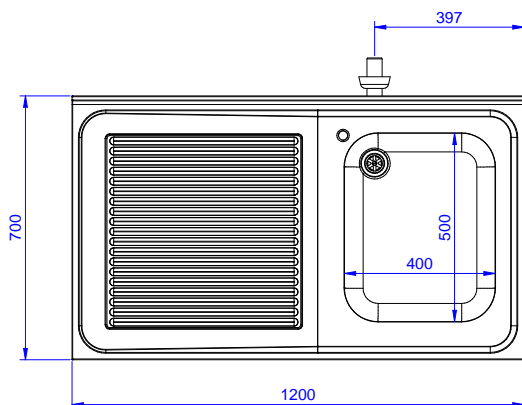

Lavatoio con 1 vasca
500x500 mm e gocciolatoio
sinistro, per lavastoviglie
sottotavolo, da 1200 mm

Descrizione

Articolo N° _____

Lavatoio in acciaio inox AISI 304 con piano di lavoro da 50 mm e spessore 8/10. Insonorizzato con piega salvamani sui bordi e dotato di involucro perimetrale ed angoli saldati. Gambe quadre in acciaio inox AISI 304 (40x40 mm) con piedini regolabili in altezza. Alzatina paraspruzzi posteriore con raggiatura 10 mm, altezza 100 mm e spessore 13 mm. Una vasca da 500x500xh250 mm dotata di tubo troppopieno e piletta di scarico da 2". Gocciolatoio stampato posizionato sulla parte sinistra sotto il quale si può inserire una lavastoviglie.

Approvazione: _____

Fronte

Lato

D = Scarico acqua

Alto

Informazioni chiave

Dimensioni esterne,
 larghezza:

132933 (ESBD1217L) 1200 mm

Dimensioni esterne,
 profondità:

700 mm

Dimensioni esterne, altezza:

900 mm

Dimensione alzatina, altezza:

100 mm

Dimensione alzatina,
 profondità:

13 mm

Dimensione alzatina, raggio:

R=10

Numero di vasche:

1

Dimensione vasca:

400X500XH250

Peso netto:

32 kg