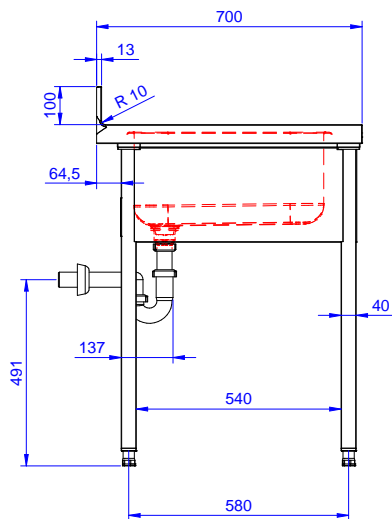

Lavatoio con 1 vasca
500x500 mm e gocciolatoio
sinistro, per lavastoviglie
sottotavolo, da 1200 mm

Descrizione

Articolo N° _____

Lavatoio in acciaio inox AISI 304 con piano di lavoro da 50 mm e spessore 8/10. Insonorizzato con piega salvamani sui bordi e dotato di involucro perimetrale ed angoli saldati. Gambe quadre in acciaio inox AISI 304 (40x40 mm) con piedini regolabili in altezza. Alzatina paraspruzzi posteriore con raggiatura 10 mm, altezza 100 mm e spessore 13 mm. Una vasca da 500x500xh250 mm dotata di tubo troppopieno e piletta di scarico da 2". Gocciolatoio stampato posizionato sulla parte sinistra sotto il quale si può inserire una lavastoviglie.

Approvazione: _____

Fronte

Lato

D = Scarico acqua

Alto

Informazioni chiave

Dimensioni esterne,
 larghezza:

132933 (ESBD1217L) 1200 mm

Dimensioni esterne,
 profondità:

700 mm

Dimensioni esterne, altezza:

900 mm

Dimensione alzatina, altezza:

100 mm

Dimensione alzatina,
 profondità:

13 mm

Dimensione alzatina, raggio:

R=10

Numero di vasche:

1

Dimensione vasca:

400X500XH250

Peso netto:

32 kg