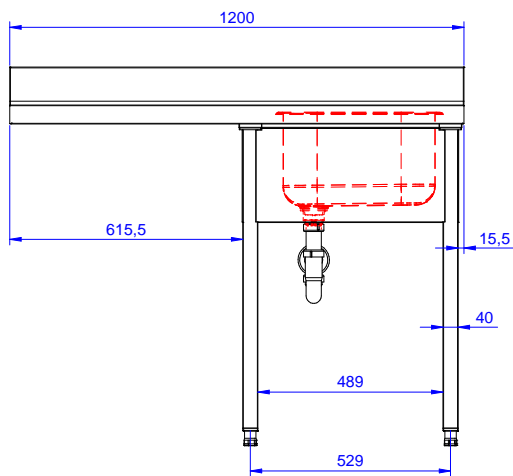

Lavatoio con 1 vasca
500x500 mm e gocciolatoio
sinistro, per lavastoviglie
sottotavolo, da 1200 mm

Descrizione

Articolo N° _____

Lavatoio in acciaio inox AISI 304 con piano di lavoro da 50 mm e spessore 8/10. Insonorizzato con piega salvamani sui bordi e dotato di involucro perimetrale ed angoli saldati. Gambe quadre in acciaio inox AISI 304 (40x40 mm) con piedini regolabili in altezza. Alzatina paraspruzzi posteriore con raggiatura 10 mm, altezza 100 mm e spessore 13 mm. Una vasca da 500x500xh250 mm dotata di tubo troppopieno e piletta di scarico da 2". Gocciolatoio stampato posizionato sulla parte sinistra sotto il quale si può inserire una lavastoviglie.

Approvazione: _____

Fronte

Lato

D = Scarico acqua

Alto

Informazioni chiave

Dimensioni esterne,
 larghezza:

132933 (ESBD1217L) 1200 mm

Dimensioni esterne,
 profondità:

700 mm

Dimensioni esterne, altezza:

900 mm

Dimensione alzatina, altezza:

100 mm

Dimensione alzatina,
 profondità:

13 mm

Dimensione alzatina, raggio:

R=10

Numero di vasche:

1

Dimensione vasca:

400X500XH250

Peso netto:

32 kg